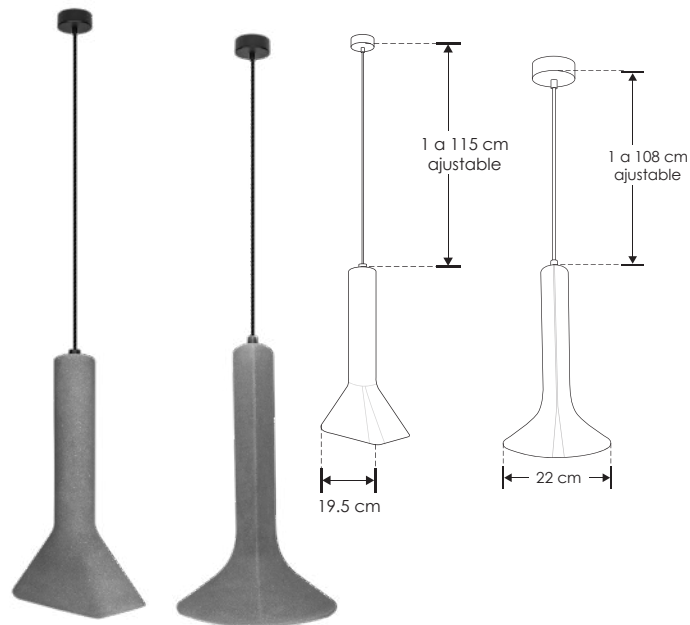

Laga Concreto.

ILUONCREE1402

[Ajustable 0 - 115 cm]

ILUONCREE1403

[Ajustable 0 - 108 cm]

ILUONCREE1402

ILUONCREE1403

ilumileds®
LÍNEA europea
THE ART OF LIGHTING

Material	Concreto acabado gris
Lámpara	Luminario para suspender en techo
Base	E14
Ángulo de apertura	120°
Alimentación	277 V ca
Potencia	6 W máx.

Nota: No incluye lámpara.

Inspirado en lo natural y lo elemental, Laga transmite frescura y autenticidad.

ilumileds® / ilumileds.com.mx

NOM

IP
20

6
W
máx